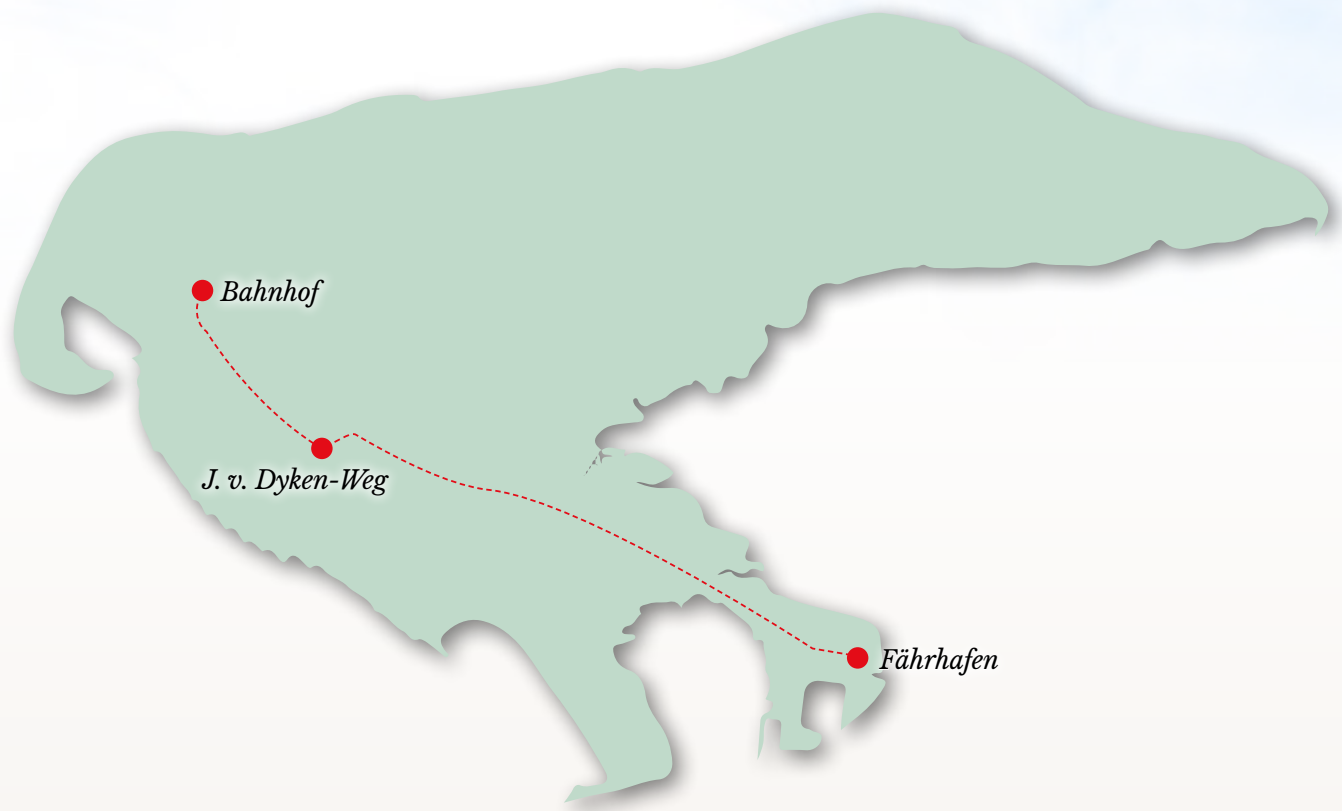

Inselbahn-Haltestelle J.-v.-Dyken-Weg → Bahnhof

ACHTUNG!
Abfahrten ab Fährhafen nach Ankunft der Schiffe (tidenabhängig!)
Abweichungen möglich - Änderungen vorbehalten.

Preise (einfache Fahrt)

	Bahnhof ↔ J. v. Dyken-Weg	J. v. Dyken-Weg ↔ Fährhafen	Bahnhof ↔ Fährhafen
Erwachsene	1,70€	2,20 €	2,75 €
Kinder (4-11 J.)	0,85 €	1,10 €	1,35 €

03.05.2025 - 03.07.2025	Abfahrtszeiten
täglich	ca. 10:23 Uhr
täglich	ca. 11:28 Uhr
täglich	ca. 13:43 Uhr
Sa. - Mo.	ca. 14:58 Uhr
täglich	ca. 16:23 Uhr
täglich	ca. 17:58 Uhr